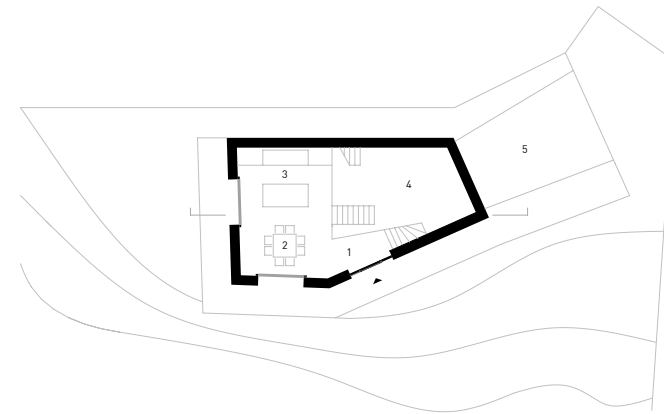

# HAUS AM MÜHLBACH

Lageplan\_pianta urbanistica

## Legende\_ leggenda

- 1 Eingang\_entrata
- 2 Essraum\_sala da pranzo
- 3 Küche\_cucina
- 4 Wohnraum\_soggiorno
- 5 Garage\_box
- 6 Abstellraum\_ripostiglio
- 7 Bad\_bagno
- 8 Lichthof\_atrio
- 9 Schlafzimmer\_camera da letto
- 10 Zimmer\_camera
- 11 Wohnraum\_soggiorno

10 METER

Erdgeschoss\_piano terra

Obergeschoss\_primo piano

Obergeschoss\_secondo piano

Schnitt\_sezione

Ansicht Süd/Ost\_prospetto sud/est