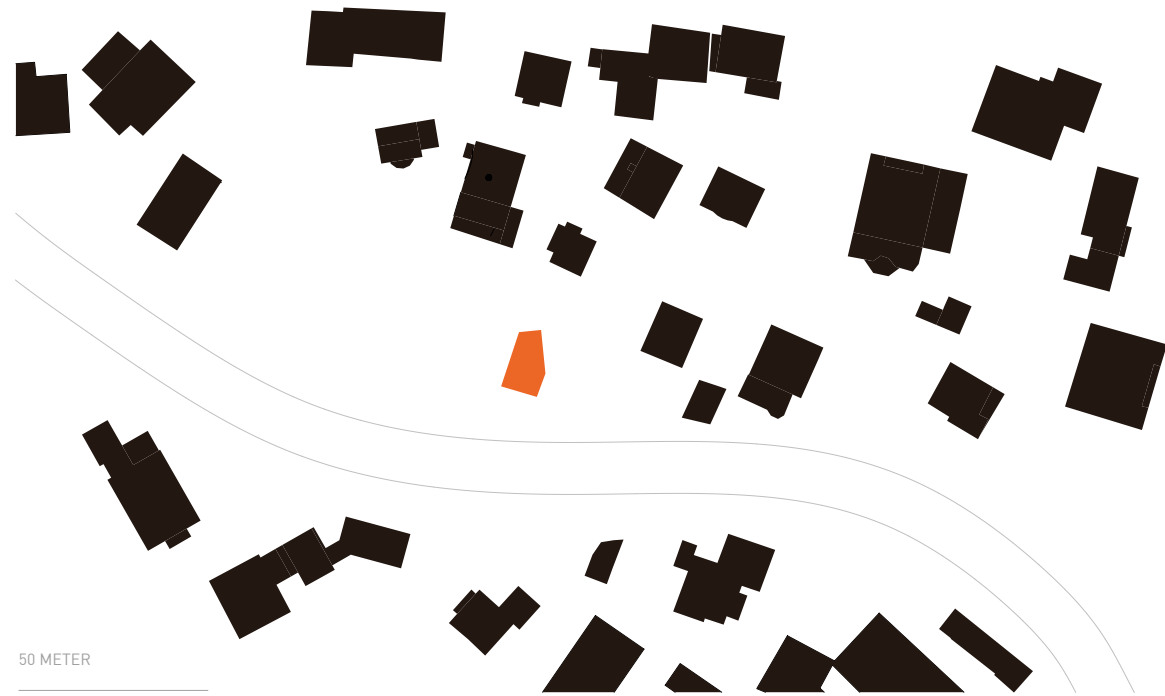

# HAUS AM MÜHLBACH

Lageplan\_pianta urbanistica

## Legende\_ leggenda

- 1 Eingang\_entrata
- 2 Essraum\_sala da pranzo
- 3 Küche\_cucina
- 4 Wohnraum\_soggiorno
- 5 Garage\_box
- 6 Abstellraum\_ripostiglio
- 7 Bad\_bagno
- 8 Lichthof\_atrio
- 9 Schlafzimmer\_camera da letto
- 10 Zimmer\_camera
- 11 Wohnraum\_soggiorno

10 METER

Erdgeschoss\_piano terra

Obergeschoss\_primo piano

Obergeschoss\_secondo piano

Schnitt\_sezione

Ansicht Süd/Ost\_prospetto sud/est