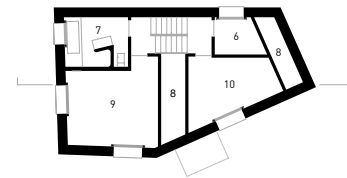

# HAUS AM MÜHLBACH

Lageplan\_pianta urbanistica

## Legende\_ leggenda

- 1 Eingang\_entrata
- 2 Essraum\_sala da pranzo
- 3 Küche\_cucina
- 4 Wohnraum\_soggiorno
- 5 Garage\_box
- 6 Abstellraum\_ripostiglio
- 7 Bad\_bagno
- 8 Lichthof\_atrio
- 9 Schlafzimmer\_camera da letto
- 10 Zimmer\_camera
- 11 Wohnraum\_soggiorno

10 METER

Erdgeschoss\_piano terra

Obergeschoss\_primo piano

Obergeschoss\_secondo piano

Schnitt\_sezione

Ansicht Süd/Ost\_prospetto sud/est