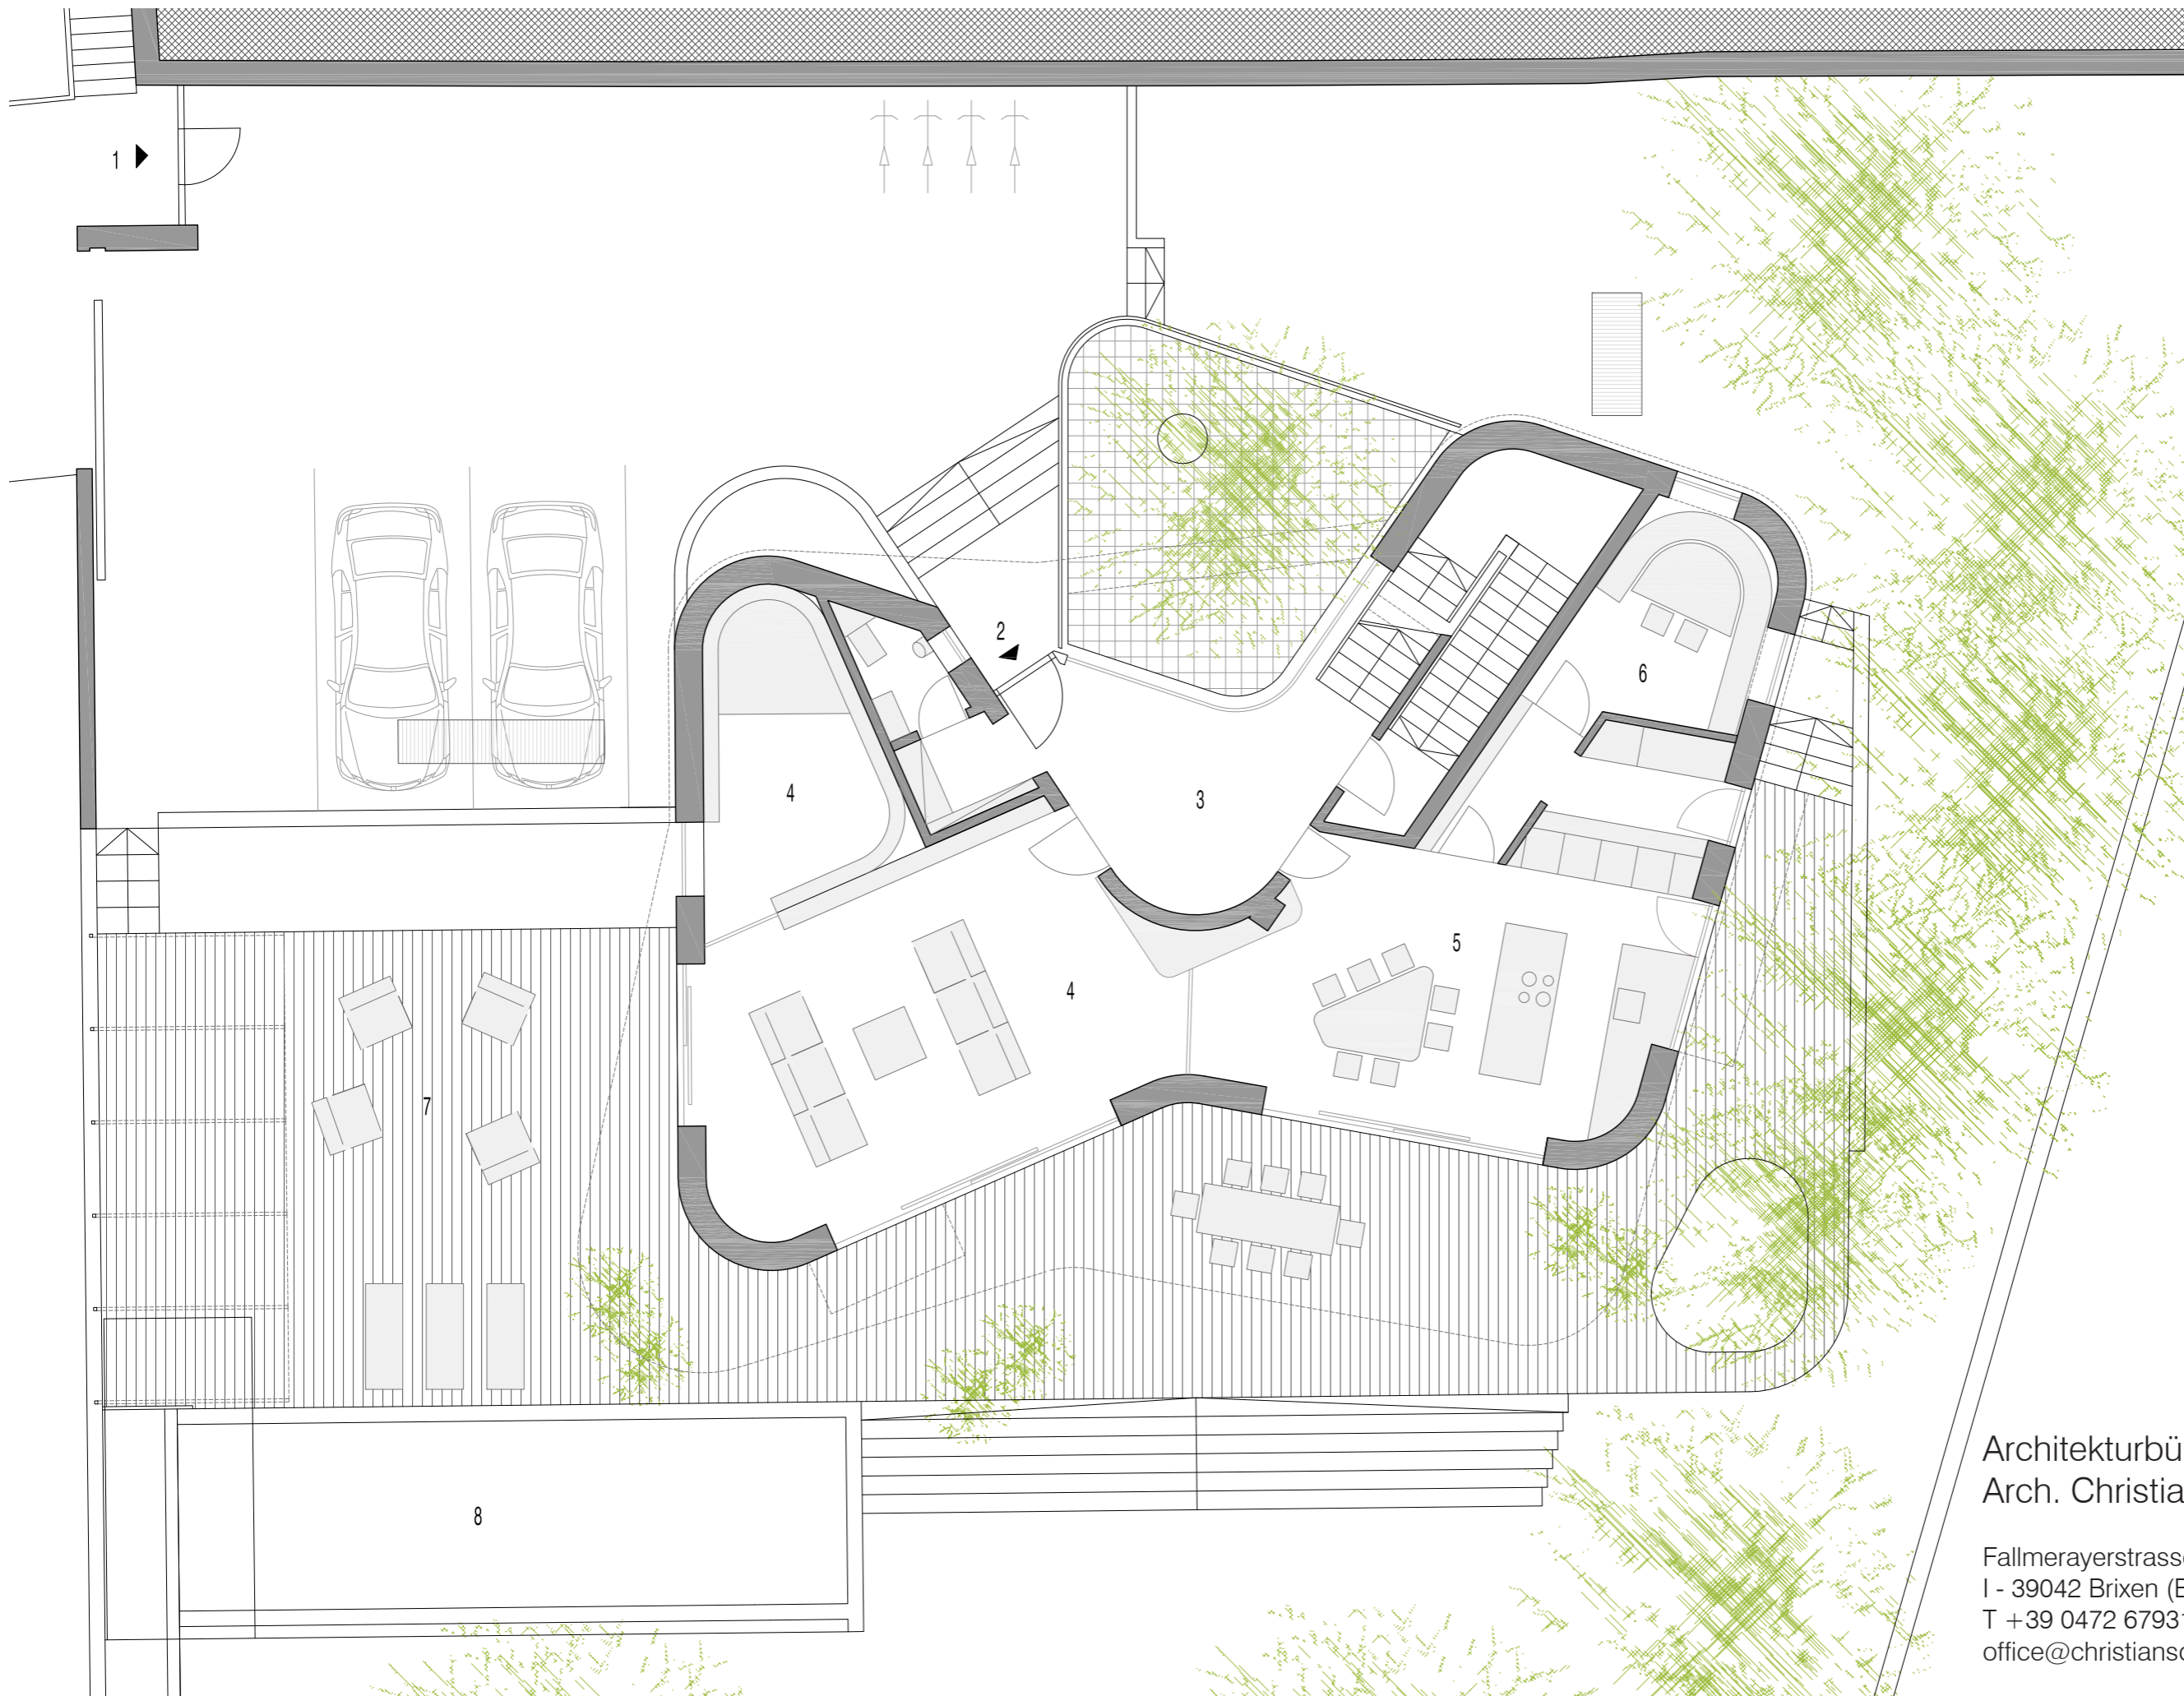

- 1 ZUGANG
- 2 EINGANG
- 3 DIELE
- 4 WOHNEN
- 5 KÜCHE
- 6 STUBE
- 7 TERRASSE
- 8 POOL

Architekturbüro
Arch. Christian Schwienbacher

Fallmerayerstrasse 15
I - 39042 Brixen (BZ)
T +39 0472 679313 F +39 0472 670255
office@christianschwienbacher.it